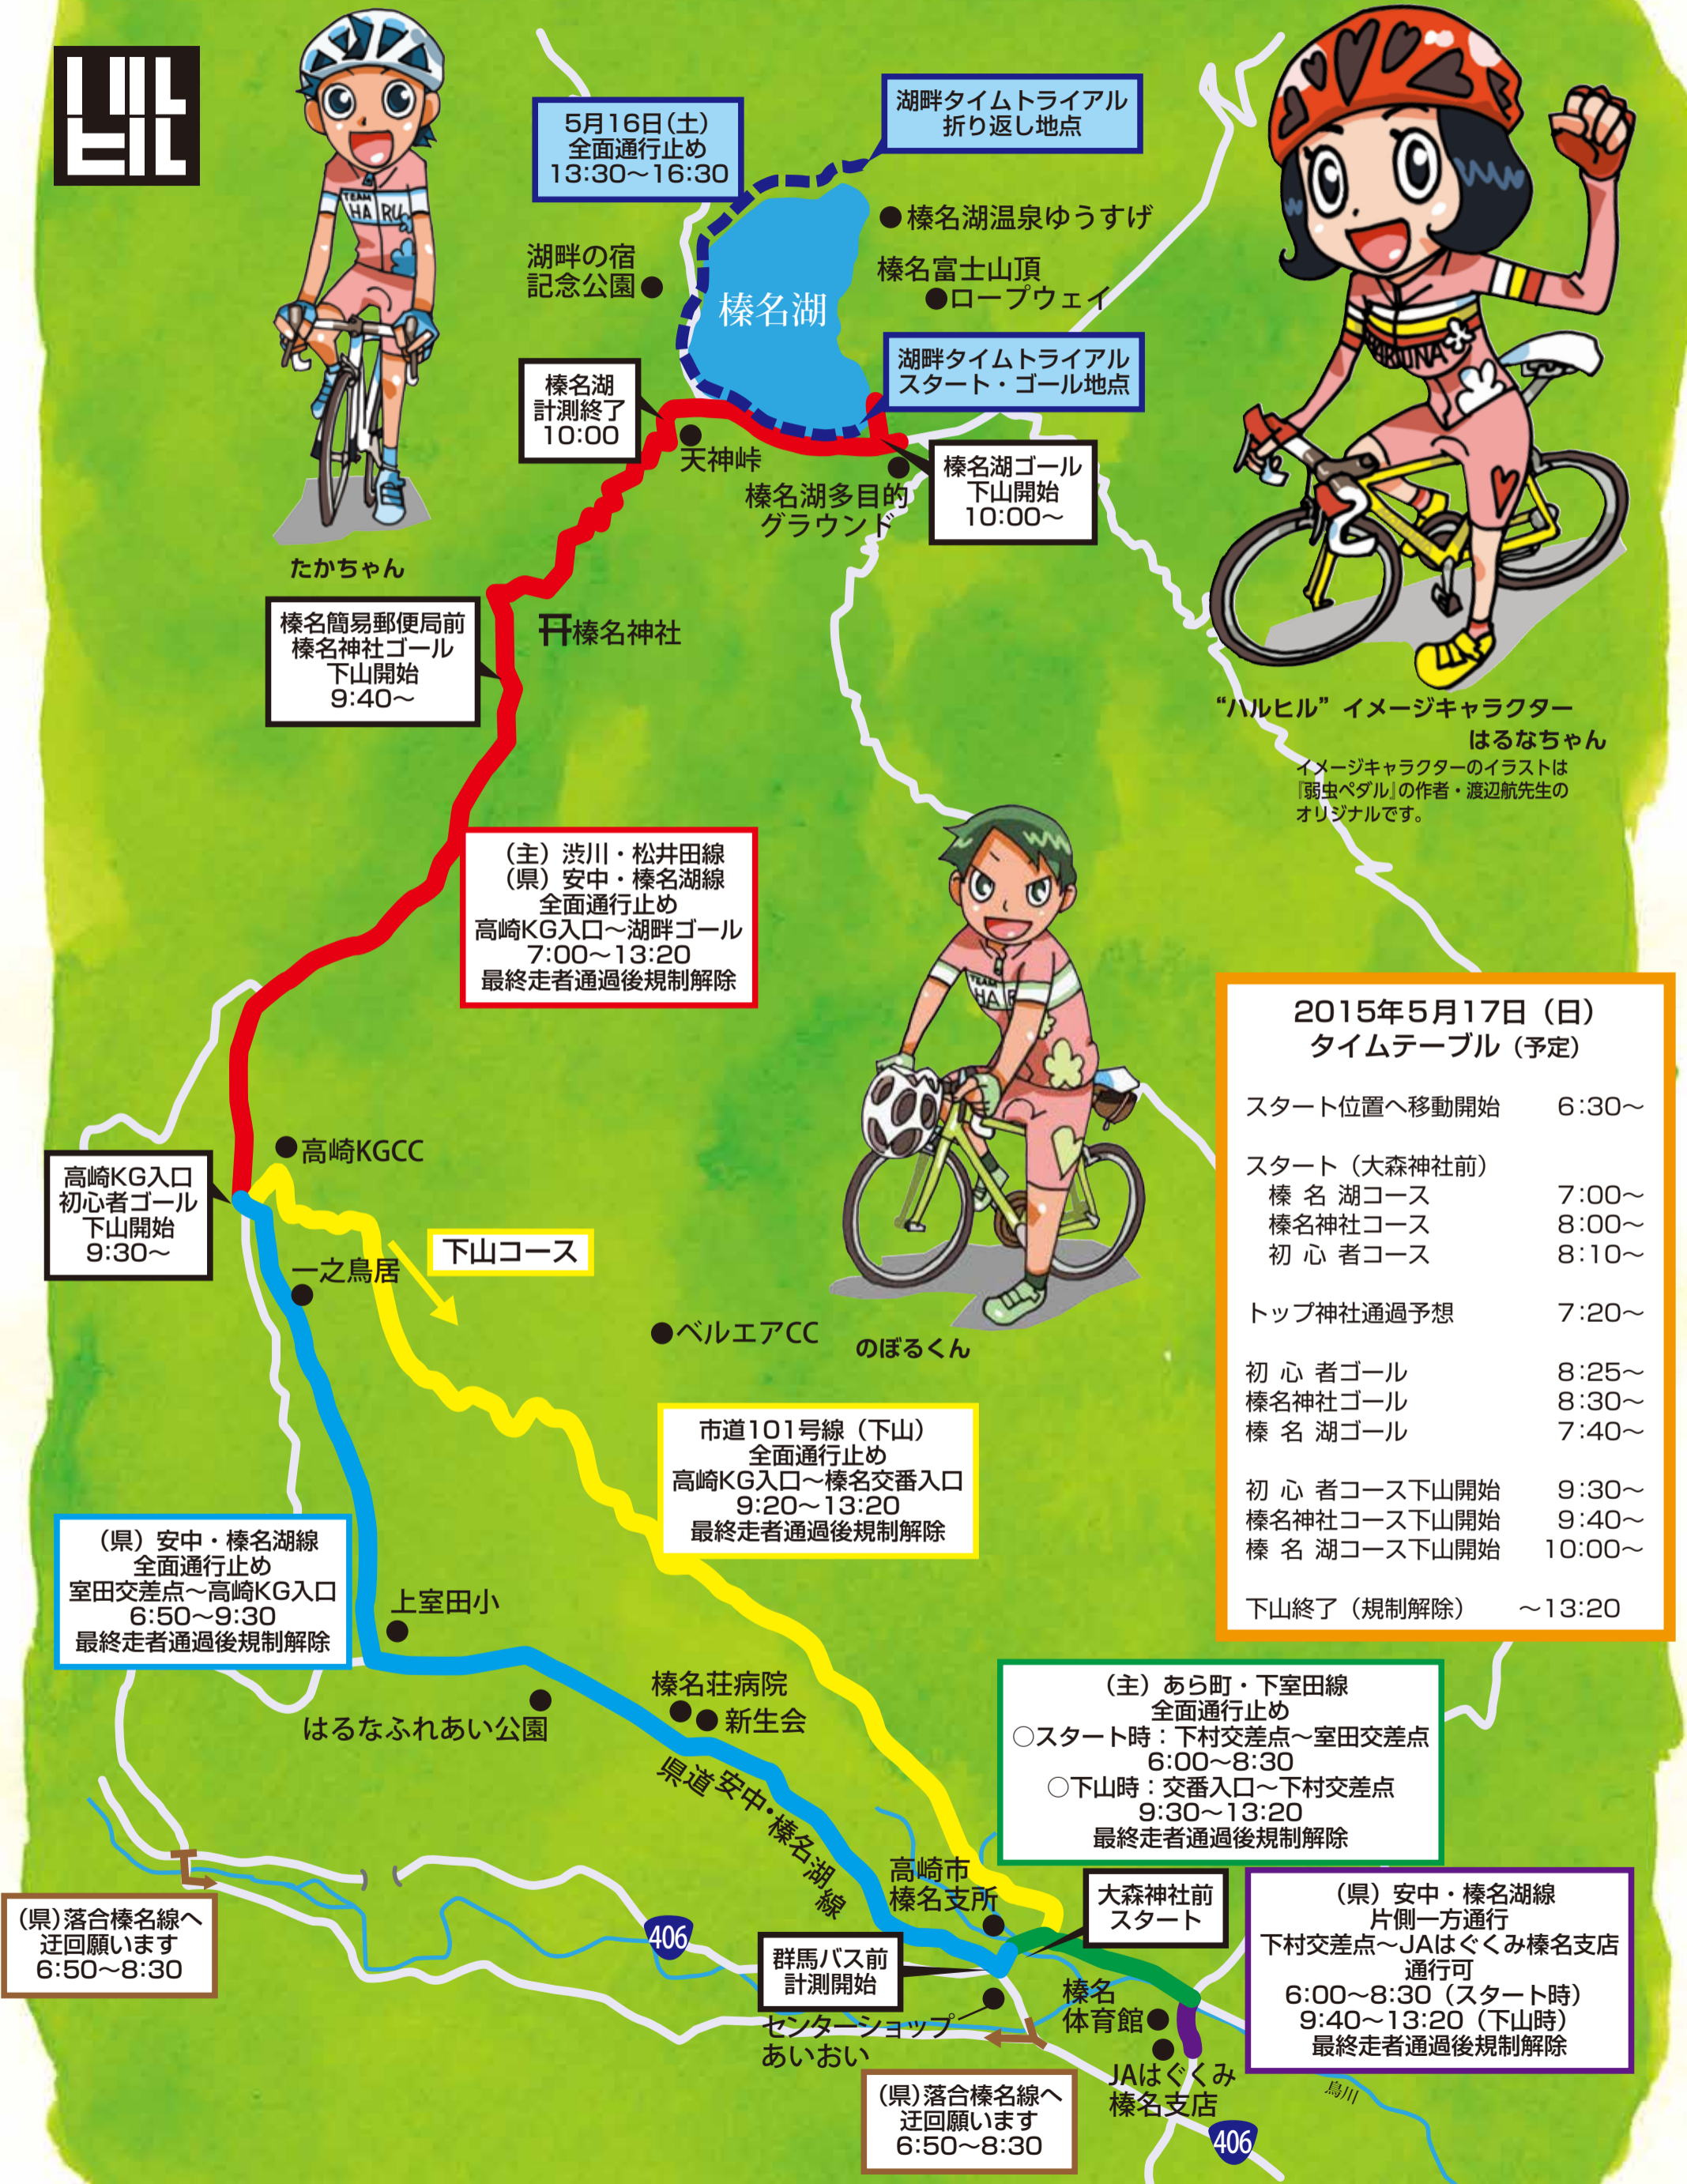

榛名山ヒルクライムin高崎 交通規制図

たかちゃん

“ハルヒル”イメージキャラクター
はるなちゃん

イメージキャラクターのイラストは「弱虫ペダル」の作者・渡辺航先生のオリジナルです。

のぼるくん

2015年5月17日(日) タイムテーブル(予定)

| | |
|-------------|--------|
| スタート位置へ移動開始 | 6:30~ |
| スタート(大森神社前) | |
| 榛名湖コース | 7:00~ |
| 榛名神社コース | 8:00~ |
| 初心者コース | 8:10~ |
| トップ神社通過予想 | 7:20~ |
| 初心者ゴール | 8:25~ |
| 榛名神社ゴール | 8:30~ |
| 榛名湖ゴール | 7:40~ |
| 初心者コース下山開始 | 9:30~ |
| 榛名神社コース下山開始 | 9:40~ |
| 榛名湖コース下山開始 | 10:00~ |
| 下山終了(規制解除) | ~13:20 |